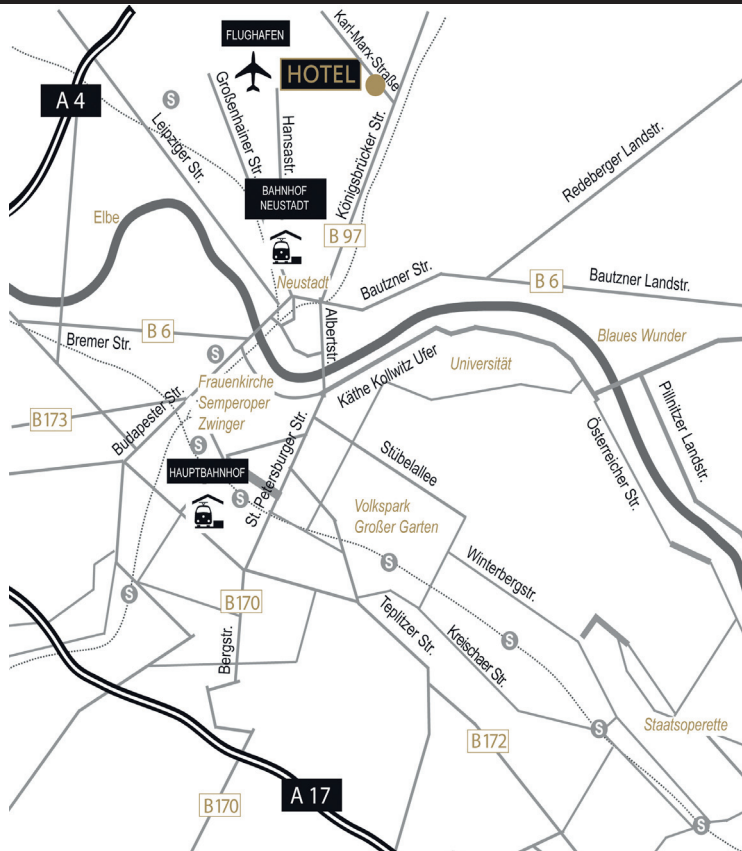

IHR WEG ZU UNS

Entfernungen

- — ■ Flughafen Dresden 1 km
- — ■ Semperoper 8,4 km
- — ■ Zwinger / Frauenkirche 8,6 km
- — ■ Hauptbahnhof 9,7 km
- — ■ Messe 9,7 km
- — ■ Staatsoperette 16,2 km

Öffentliche Verbindungen

- Vom HBF Dresden:
  Strassenbahn Linie 7, Richtung Weixdorf
  bis Karl-Marx-Strasse
  Fahrtdauer ca. 26 Minuten
- Vom Flughafen Dresden:
  Stadtbus 77, Richtung Infinion
  bis Grüner Weg
  Fahrtdauer ca. 5 Minuten

Lage / Anfahrt

Hotel Dresden Heide

Karl-Marx-Strasse 25 | 01109 Dresden
Tel. +49 351 88 33 0
Fax +49 351 88 33 333
www.hotel-dresdner-heide.de
fo.dresdner-heide@gold-inn.de

Zentrale Zimmerreservierung

Tel. +49 30 20 21 3 300
Fax +49 30 20 21 3 333
dresdner-heide@gold-inn.de

Veranstaltungsabteilung

Melanie Puf
Tel. +49 30 202 13 107
Fax +49 30 202 13 111
event.heide@gold-inn.de